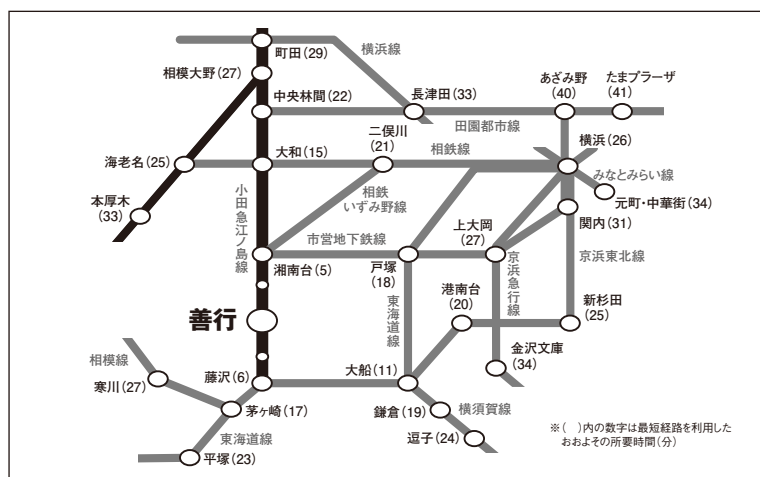

10:00~ マルチメディア教室にて

① 学校紹介

コース紹介
学習内容とカリキュラム
進路指導と先輩たちの進路

② 入試制度・合格のめやす 特進オープン入試について

③ 個別入試相談(希望者)

こちらの個別入試相談コーナーでは、文理コースについてのご相談も
していただくことができます。

事前予約は不要です。なお、当日は上履きをご持参下さい。

☎0466-81-3456・3457

<http://www.shoryo.jp>

駅から徒歩1分

「入試説明会・個別相談会」の他にも、随時学校見学をしていただくことができます。

学校見学:月~金および、第1・3・5土曜日(こちらをご希望の方は、事前にご電話でお申し込み下さい)